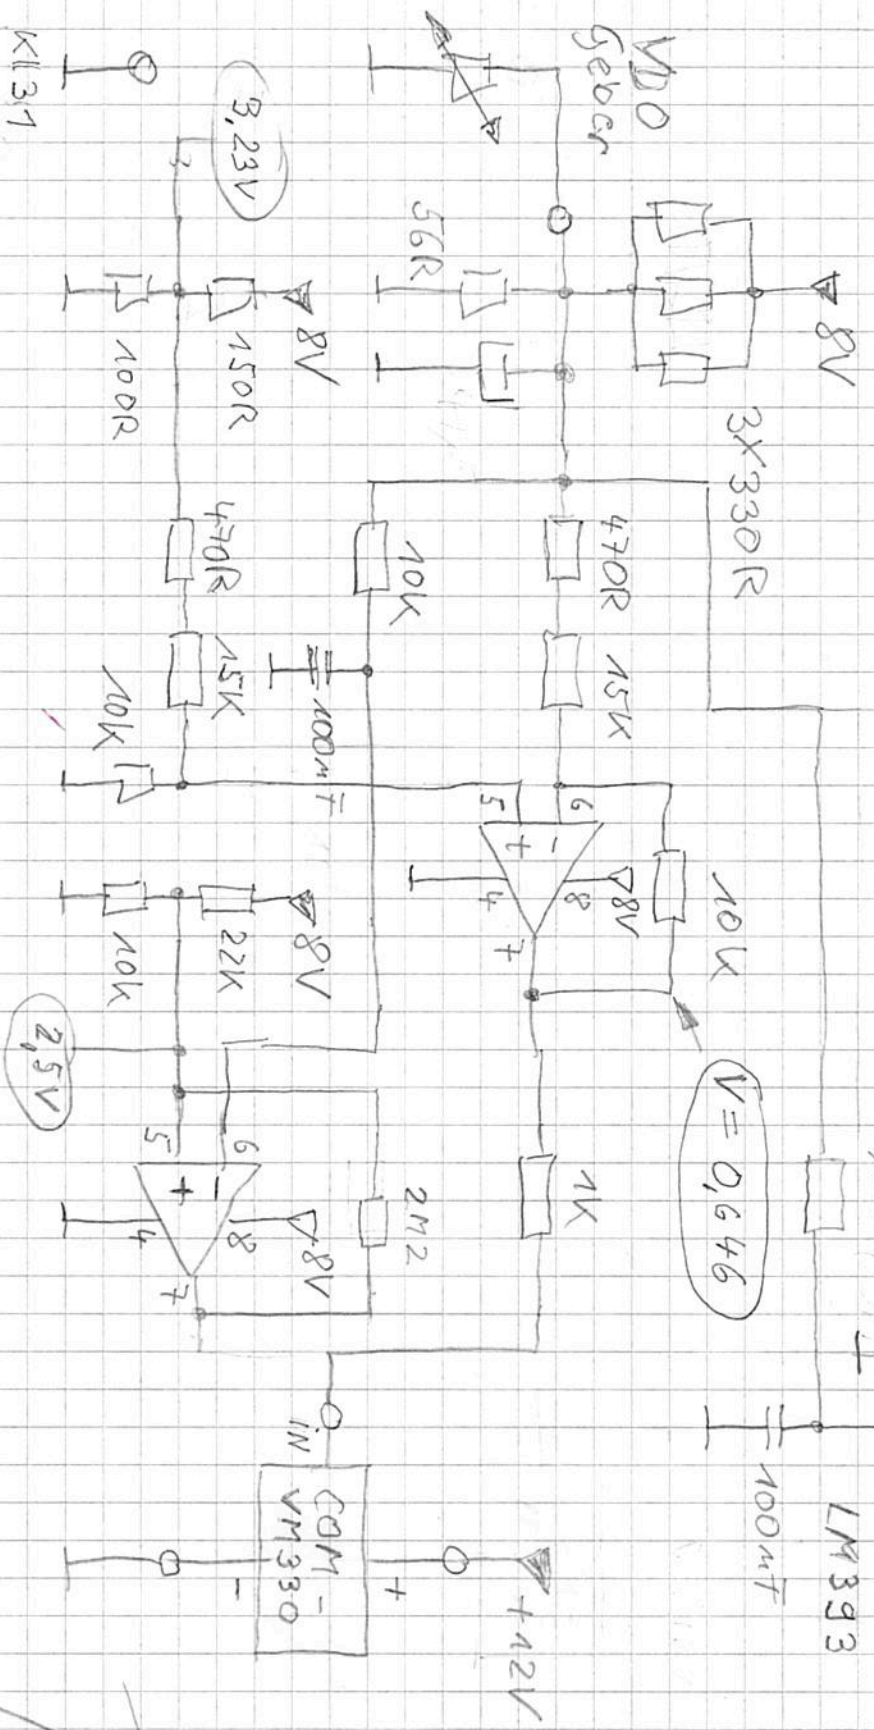

LED am ∇
 Messbereich
 noch nicht
 erreicht?

Öltemp. Sensor:
 VDO 323-801-010-003K

LM358
 LM393

Alle Widerstände 2% Metall-
 film

~~ESD
 Öltemp-
 raten An-
 zeige
 27.08.2024~~